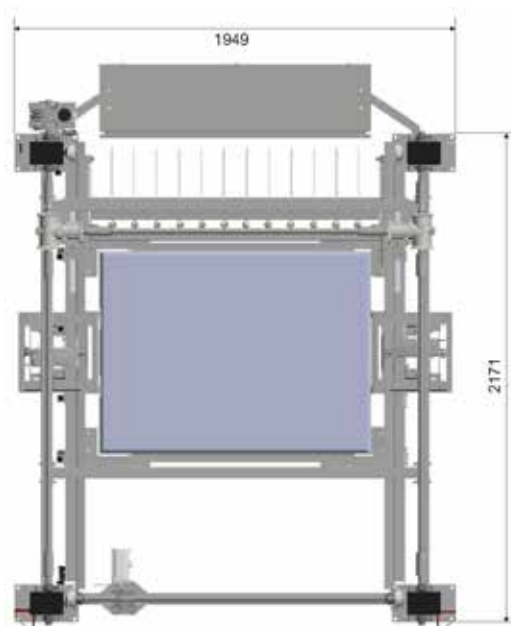

Underifrån