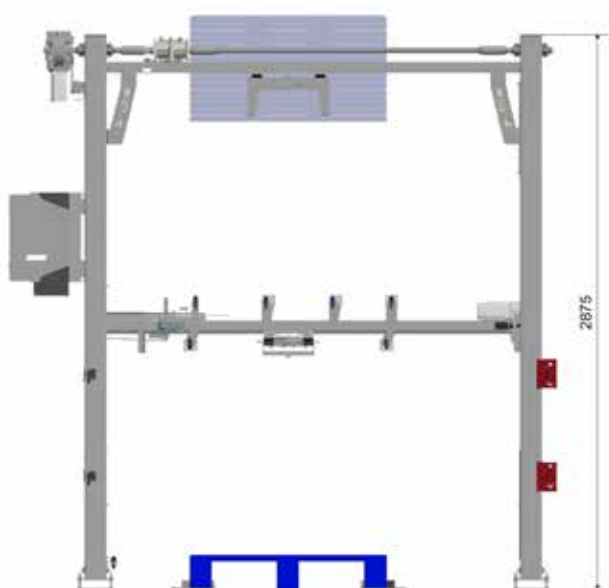

Kontakta oss gärna för mer information och offertförfrågan på 013-35 99 00.

Swedfarm

www.swedfarm.se

M'eggbot har ett integrerat magasin för upp till 16 mellanlägg. Magasinet fylls automatiskt genom att man placerar en pall med mellanlägg i M'eggboten.

M'eggbot kräver ingen tryckluft, har låg ljudnivå och är gjord helt i rostfritt stål.

Teknisk data

Längd	2,17 m
Bredd	1,95 m
Höjd, 5 staplar	2,60 m
Höjd, 6 staplar	2,90 m
Strömförsörjning	230V 6A, enfas
Tryckluft	Nej